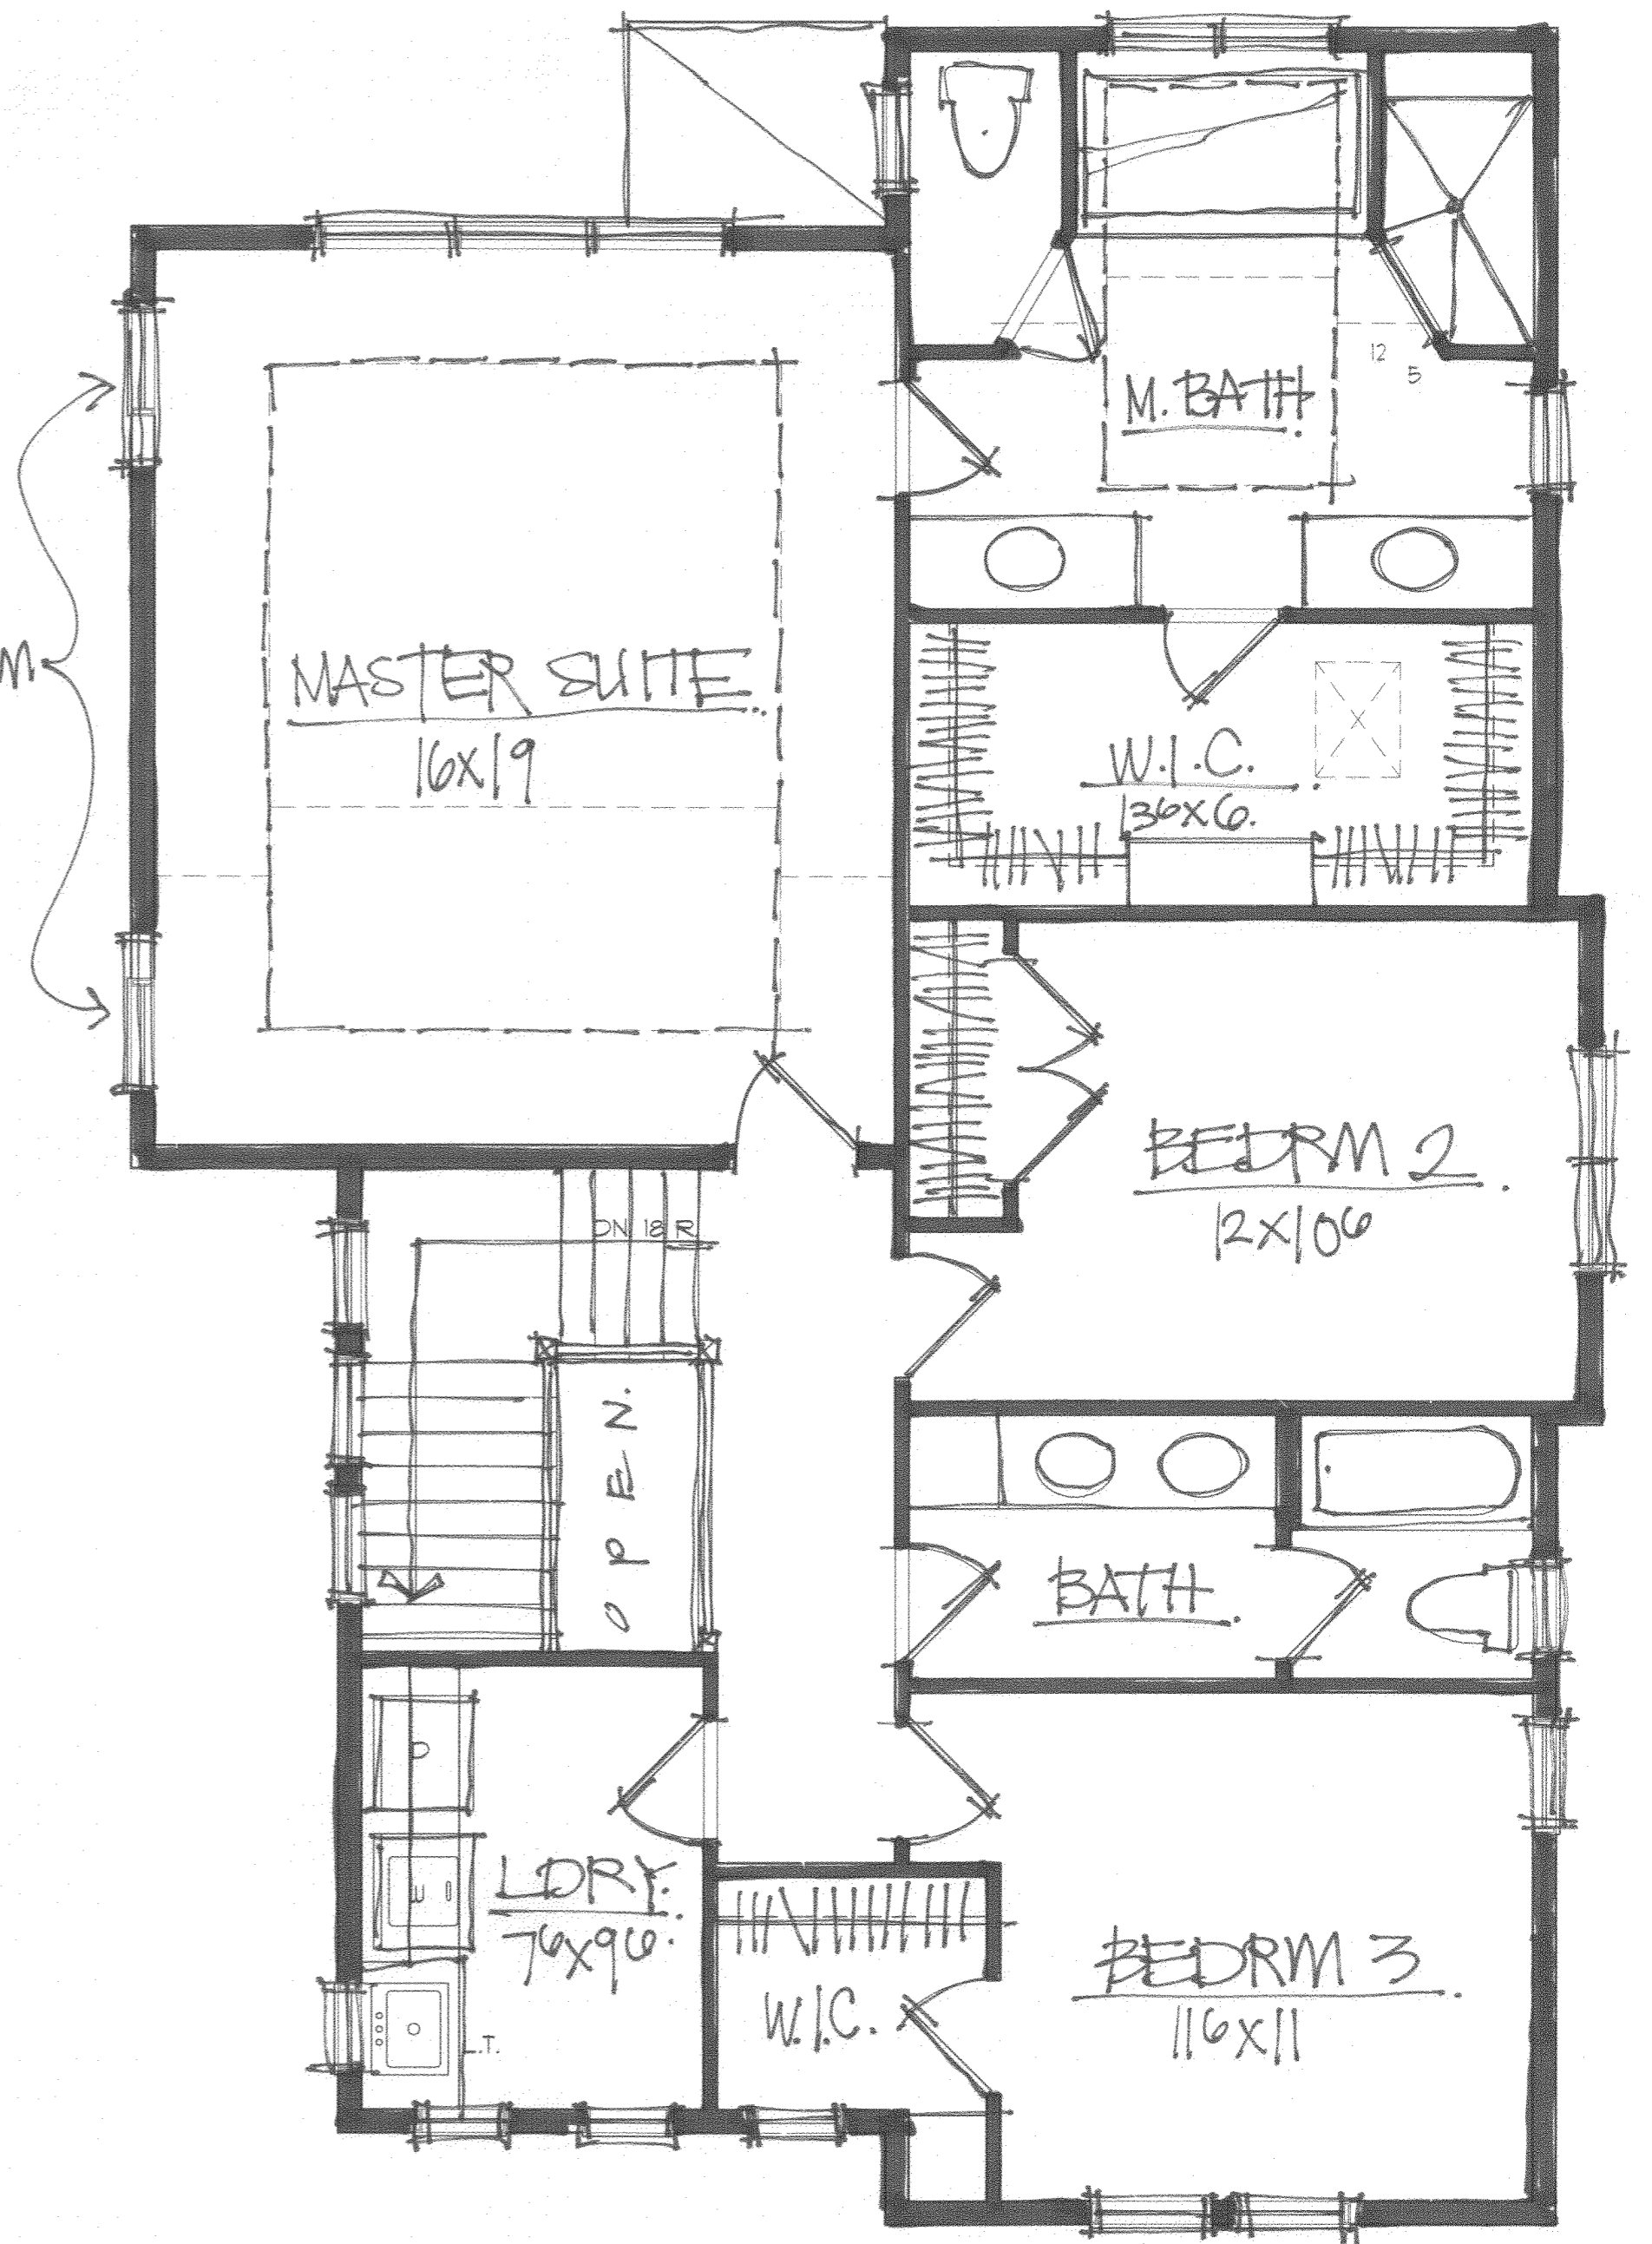

HIGH
TRANSOM

2450 sf